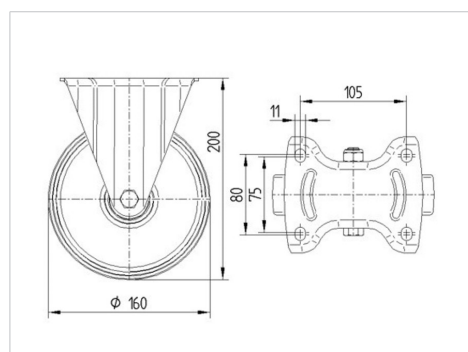

Dimensiones

Ventajas en un vistazo

Resistencia a la rodadura	● ● ● ○ ○
Ruido de movimiento	● ● ● ● ●
Desgaste	● ● ● ○ ○
Protección contra el óxido	● ● ● ○ ○