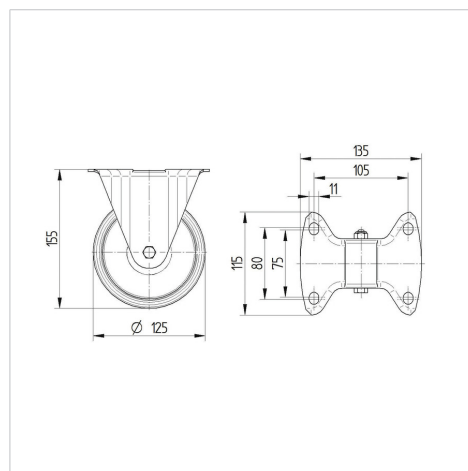

Dimensiones

Ventajas en un vistazo

Resistencia a la rodadura	● ● ● ○ ○
Ruido de movimiento	● ● ● ○ ○
Desgaste	● ● ● ● ●
Protección contra el óxido	● ● ● ○ ○