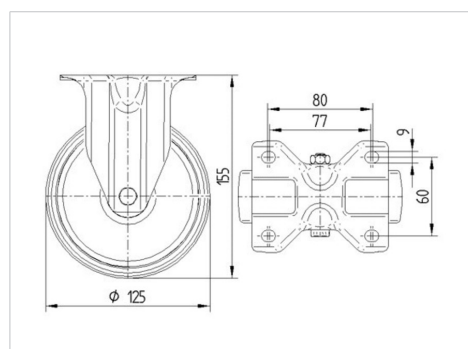

# ALPHA

3478DVR125P62

EAN 4031582030167

Rueda fija, Chapa de acero, con pletina zincada brillante, eje de rueda atornillado, pletina de fijación.

Núcleo de rueda de chapa de acero, zincado cromado, bandaje goma negra, no deja huella, cojinete de rodillos

## Datos técnicos

Diámetro de la rueda	125 mm
Ancho de banda de rodadura	24 mm
Medida de pletina	103 x 85 mm
Distancia de agujeros	80/77 x 60 mm
Diámetro de agujero	9 mm
Altura total	155 mm
Temperatura	- 20 / + 60 °C
Normal	EN 12532
Peso de la rueda	0.937 kg
Dureza del bandaje	Shore A 85
Capacidad de carga	100 kg
Capacidad de carga estática	200 kg

## Dimensiones

## Estructura y montaje