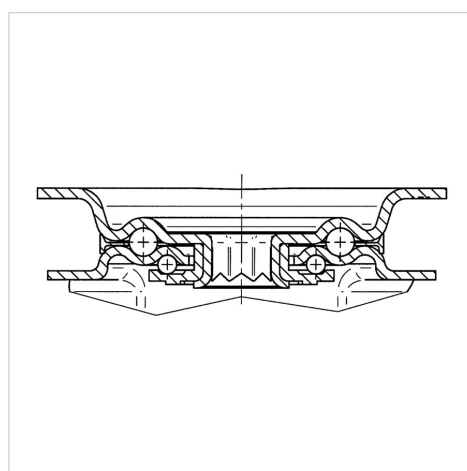

ALPHA

3477U00080P62

EAN 4031582050172

Rueda giratoria con freno total, trasero, Soporte de chapa de acero, zincadas, rodamiento giratorio de dos hileras de bolas, placa protectora del rodamiento giratorio, pletina de fijación. Núcleo de rueda de poliamida, buje liso

BETTER MOBILITY. BETTER LIFE.

La foto puede diferir del producto original

Datos técnicos

Diámetro de la rueda	80 mm
Ancho de banda de rodadura	34 mm
Medida de pletina	105 x 85 mm
Distancia de agujeros	80/77 x 60 mm
Diámetro de agujero	9 mm
Desplazamiento	44.5 mm
Interferencia de giro	246 mm
Altura total	108 mm
Temperatura	- 40 / + 80 °C
Normal	EN 12532
Peso de la rueda	0.835 kg
Radio giratorio	123 mm
Dureza del bandaje	Shore D 75
Capacidad de carga	200 kg
Capacidad de carga estática	400 kg

Dimensiones

Estructura y montaje

Ventajas en un vistazo

Resistencia a la rodadura	● ● ● ○ ○
Ruido de movimiento	● ● ● ○ ○
Desgaste	● ● ● ● ●
Protección contra el óxido	● ● ● ○ ○

ALPHA

3477U00080P62

EAN 4031582050172