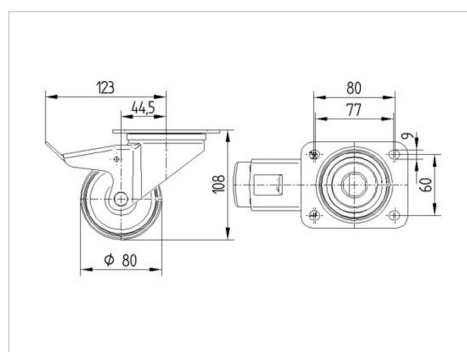

ALPHA

3477U00080P62

EAN 4031582050172

Rueda giratoria con freno total, trasero, Soporte de chapa de acero, zincadas, rodamiento giratorio de dos hileras de bolas, placa protectora del rodamiento giratorio, pletina de fijación. Núcleo de rueda de poliamida, buje liso

BETTER MOBILITY. BETTER LIFE.

La foto puede diferir del producto original

Datos técnicos

Diámetro de la rueda	80 mm
Ancho de banda de rodadura	34 mm
Medida de pletina	105 x 85 mm
Distancia de agujeros	80/77 x 60 mm
Diámetro de agujero	9 mm
Desplazamiento	44.5 mm
Interferencia de giro	246 mm
Altura total	108 mm
Temperatura	- 40 / + 80 °C
Normal	EN 12532
Peso de la rueda	0.835 kg
Radio giratorio	123 mm
Dureza del bandaje	Shore D 75
Capacidad de carga	200 kg
Capacidad de carga estática	400 kg

Dimensiones

Estructura y montaje

Ventajas en un vistazo

Resistencia a la rodadura	● ● ● ○ ○
Ruido de movimiento	● ● ● ○ ○
Desgaste	● ● ● ● ●
Protección contra el óxido	● ● ● ○ ○

ALPHA

3477U00080P62

EAN 4031582050172